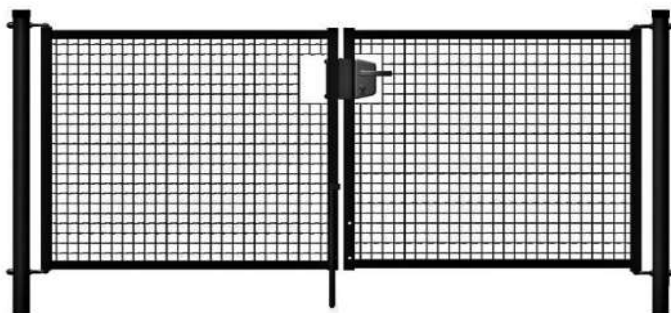

BAJ Dubbele poort klassiek - Ronde palen

	2,00m Breed	3,00m Breed	4,00m Breed
1,25m hoog	404.90 €	459.00 €	518.30 €
1,50m hoog	441.50 €	522.00 €	613.20 €
1,80m hoog	478.80 €	569.90 €	708.70 €
2,00m hoog	506.90 €	616.00 €	756.10 €

Incl. Slot
Locinox
met 46mm
cilinder